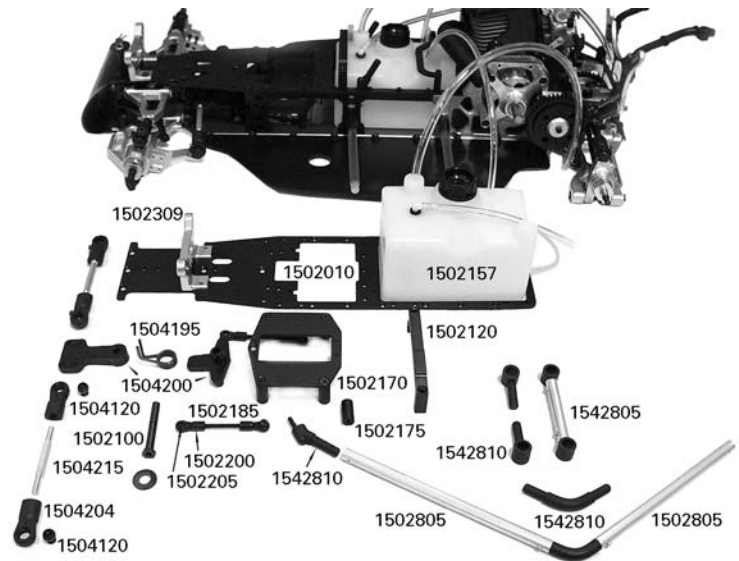

BX-1 Offroad	# 1541000
	V. 1.0 01.08.2008

BX-1