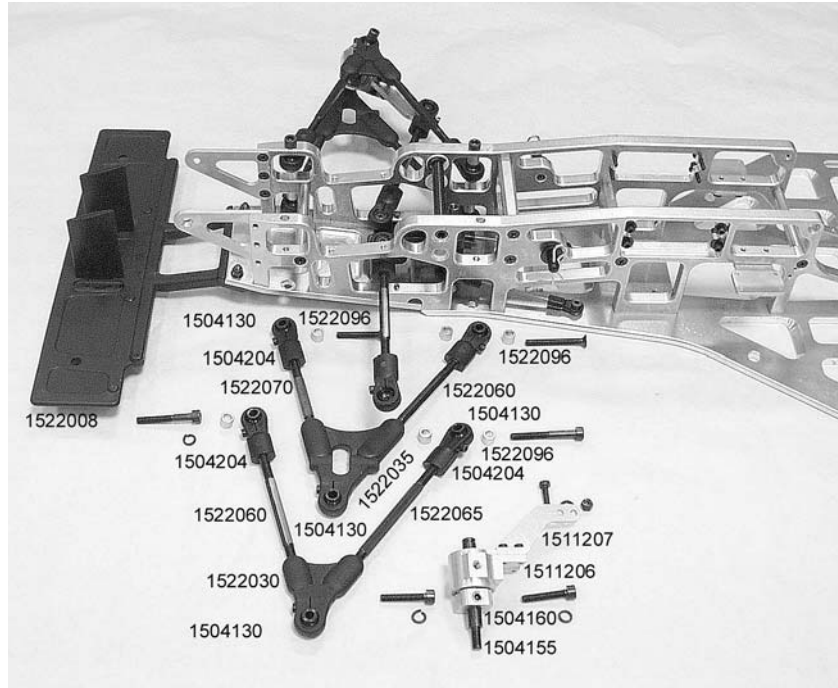

FX-1 Chassis	# 1521025
	V. 1.0 01.08.2008

FX-1 Chassis	# 1521025
	V. 1.0 01.08.2008

FX-1 Chassis	# 1521025
	V. 1.0 01.08.2008

FX-1 Chassis	# 1521025
	V. 1.0 01.08.2008

FX-1 Chassis	# 1521025
	V. 1.0 01.08.2008

FX-1 Chassis	# 1521025
	V. 1.0 01.08.2008