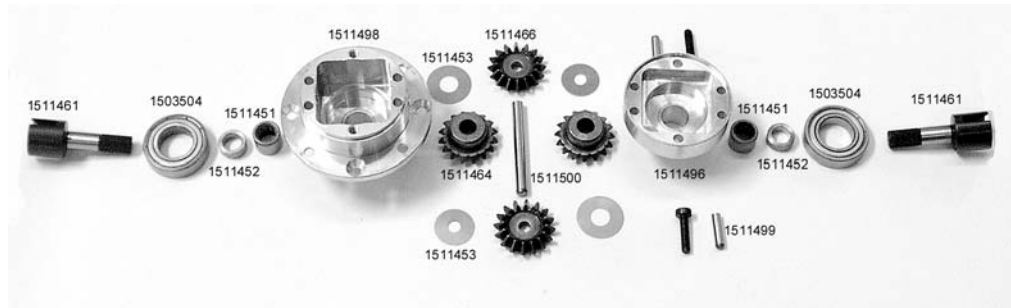

FX-1 Chassis	# 1521025
	V. 1.0 01.08.2008

FX-1 Chassis	# 1521025
	V. 1.0 01.08.2008

FX-1 Chassis	# 1521025
	V. 1.0 01.08.2008

FX-1 Chassis	# 1521025
	V. 1.0 01.08.2008

FX-1 Chassis	# 1521025
	V. 1.0 01.08.2008

FX-1 Chassis	# 1521025
	V. 1.0 01.08.2008