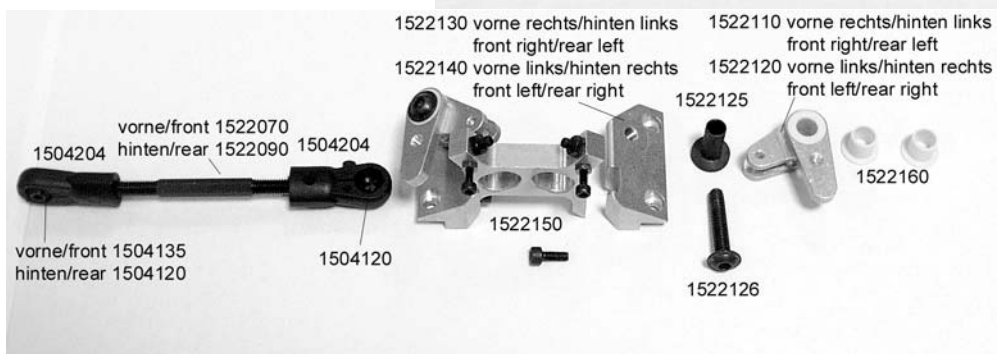

FX-1 Chassis	# 1521025
	V. 1.0 01.08.2008

FX-1 Chassis	# 1521025
	V. 1.0 01.08.2008

FX-1 Chassis	# 1521025
	V. 1.0 01.08.2008

FX-1 Chassis	# 1521025
	V. 1.0 01.08.2008

FX-1 Chassis	# 1521025
	V. 1.0 01.08.2008

FX-1 Chassis	# 1521025
	V. 1.0 01.08.2008