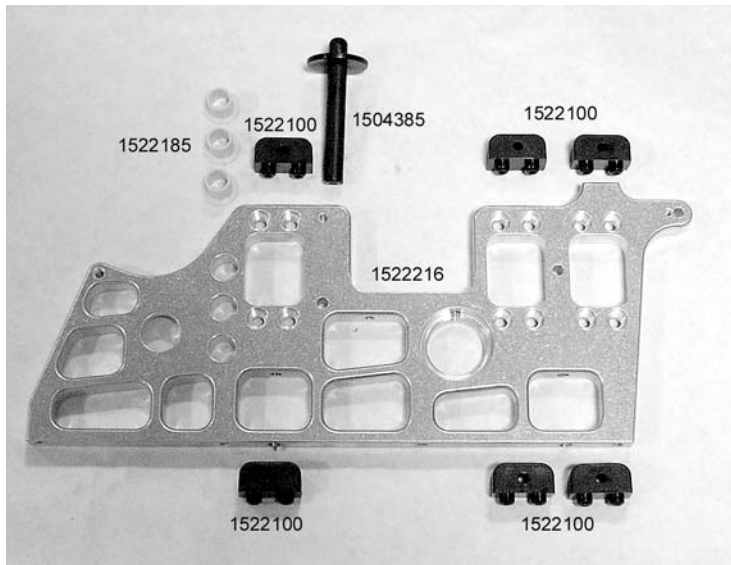

FX-1 Chassis	# 1521025
	V. 1.0 01.08.2008

FX-1 Chassis	# 1521025
	V. 1.0 01.08.2008

FX-1 Chassis	# 1521025
	V. 1.0 01.08.2008

FX-1 Chassis	# 1521025
	V. 1.0 01.08.2008

FX-1 Chassis	# 1521025
	V. 1.0 01.08.2008

FX-1 Chassis	# 1521025
	V. 1.0 01.08.2008