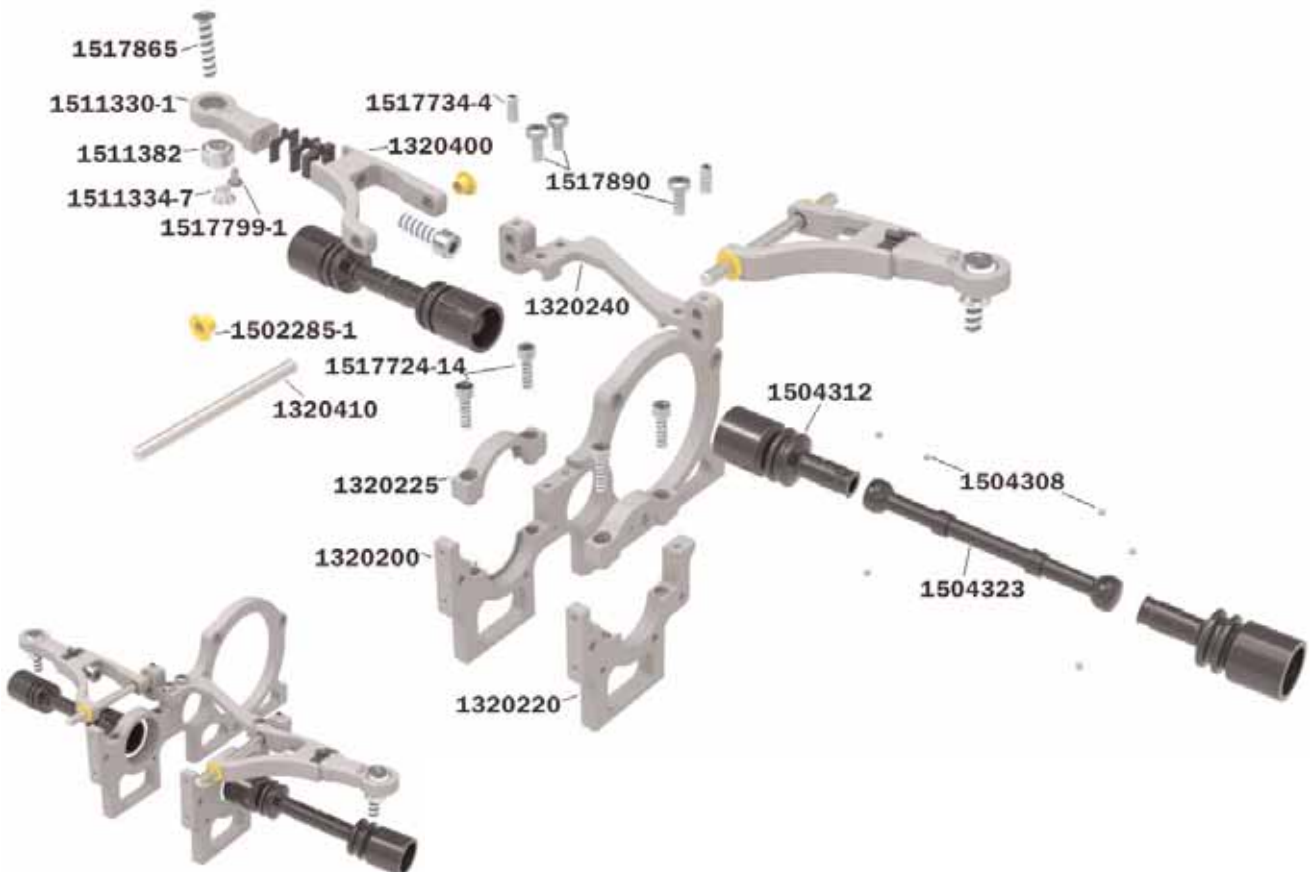

Aufbauanleitung Instruction manual

SX-4

"STEP IN CHASSIS"

#1306000

Vorderachse/front axle

Querlenker vorne oben links und rechts/A-arm front upper left and right

Achsschenkel vorne links und rechts/Axle hub front left and right

Vorderachse/front axle

Vorderachse/front axle

Dämpferbrücke vorne/Shock support front

Servosaver/Servo saver

Vorderachse/front axle

Chassisversteifung/Chassis reinforcement

Querlenker vorne oben links und rechts/A-arm front upper left and right

Chassisversteifung und Servoplatte/Chassis reinforcement and RC-plate

Hinterachse/rear axle

Achsschenkel hinten links und rechts/Axle hub rear lower left and right

Querlenker hinten unten links und rechts/A-arm rear lower left and right

Hinterachse/rear axle

Querlenker hinten unten links und rechts/A-arm rear lower left and right

Querlenker hinten oben und Getriebeplatte/A-arm rear upper and transmission bracket

Hinterachse/rear axle

Antriebseinheit/Drive section