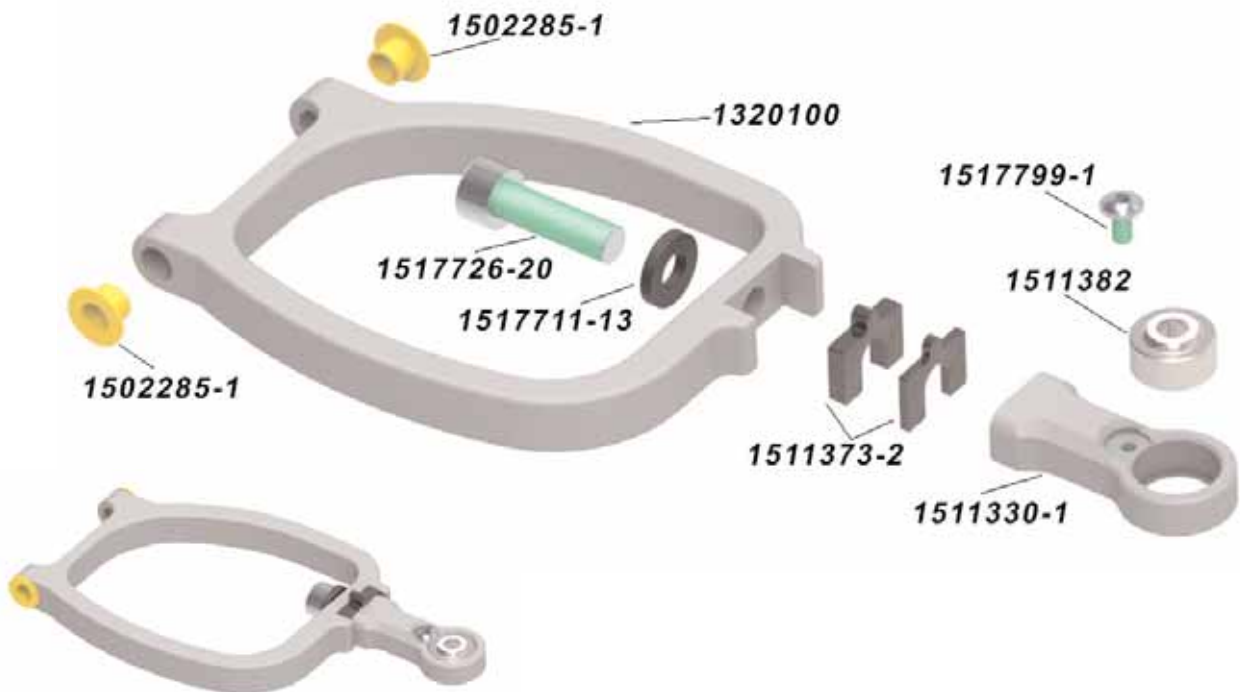

Aufbauanleitung Instruction manual

SX-4

"STEP IN CHASSIS"

#1306000

Vorderachse/front axle

Querlenker vorne oben links und rechts/A-arm front upper left and right

Achsschenkel vorne links und rechts/Axle hub front left and right

Vorderachse/front axle

Vorderachse/front axle

Dämpferbrücke vorne/Shock support front

Servosaver/Servo saver

Vorderachse/front axle

Chassisversteifung/Chassis reinforcement

Querlenker vorne oben links und rechts/A-arm front upper left and right

Chassisversteifung und Servoplatte/Chassis reinforcement and RC-plate

Hinterachse/rear axle

Achsschenkel hinten links und rechts/Axle hub rear lower left and right

Querlenker hinten unten links und rechts/A-arm rear lower left and right

Hinterachse/rear axle

Querlenker hinten unten links und rechts/A-arm rear lower left and right

Querlenker hinten oben und Getriebeplatte/A-arm rear upper and transmission bracket

Hinterachse/rear axle

Antriebseinheit/Drive section