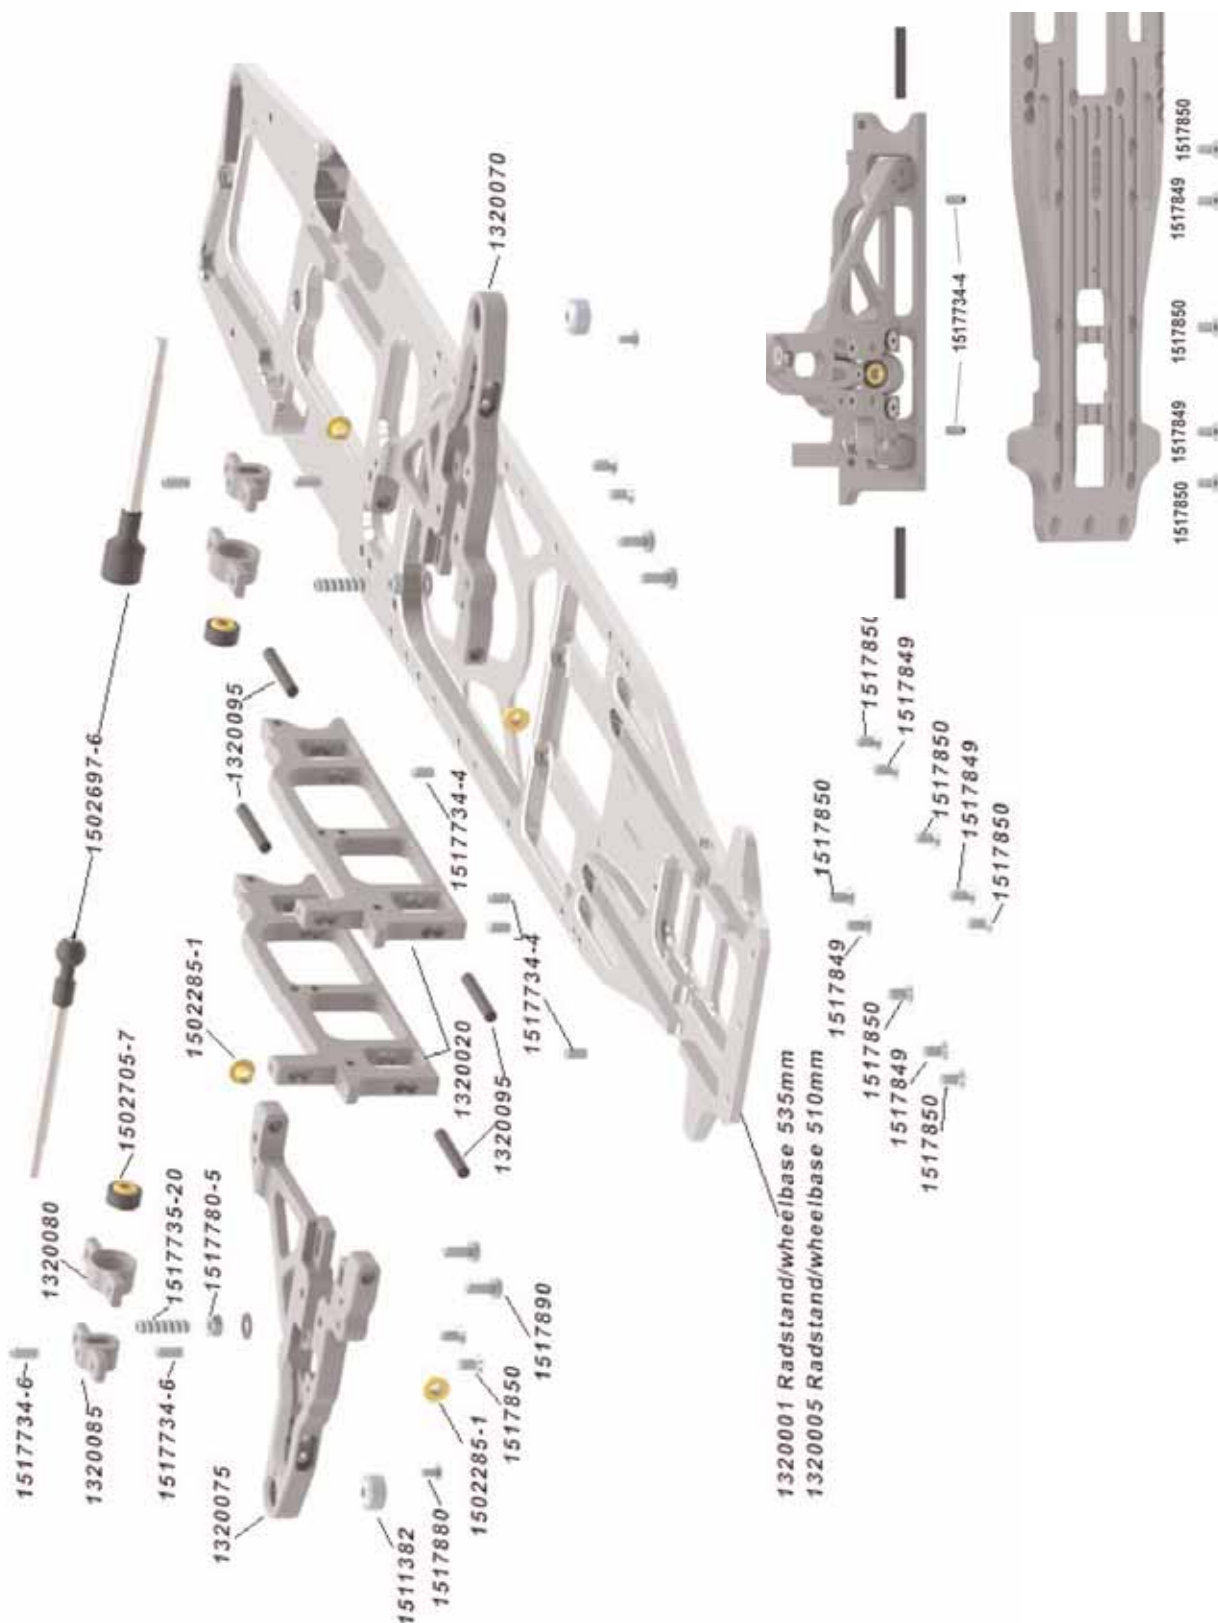

Aufbauanleitung Instruction manual

SX-4

"STEP IN CHASSIS"

#1306000

Vorderachse/front axle

Querlenker vorne oben links und rechts/A-arm front upper left and right

Achsschenkel vorne links und rechts/Axle hub front left and right

Vorderachse/front axle

Vorderachse/front axle

Dämpferbrücke vorne/Shock support front

Servosaver/Servo saver

Vorderachse/front axle

Chassisversteifung/Chassis reinforcement

Querlenker vorne oben links und rechts/A-arm front upper left and right

Chassisversteifung und Servoplatte/Chassis reinforcement and RC-plate

Hinterachse/rear axle

Achsschenkel hinten links und rechts/Axle hub rear lower left and right

Querlenker hinten unten links und rechts/A-arm rear lower left and right

Hinterachse/rear axle

Querlenker hinten unten links und rechts/A-arm rear lower left and right

Querlenker hinten oben und Getriebeplatte/A-arm rear upper and transmission bracket

Hinterachse/rear axle

Antriebseinheit/Drive section