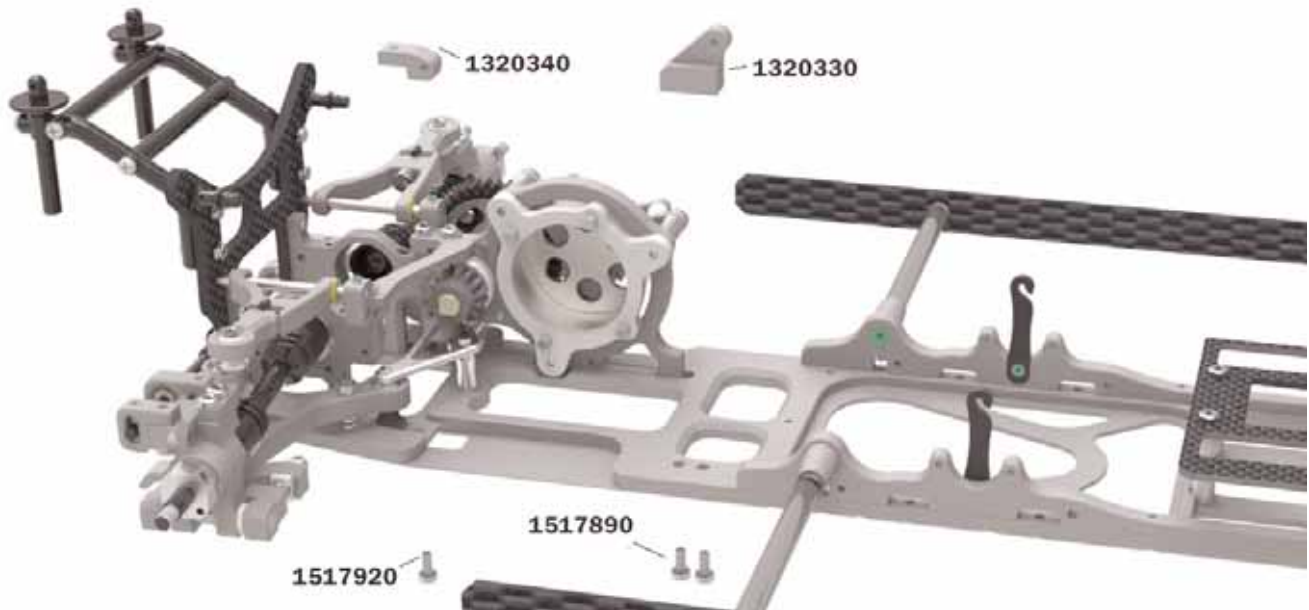

Chassisversteifung und Servoplatte/Chassis reinforcement and RC-plate

Hinterachse/rear axle

Achsschenkel hinten links und rechts/Axle hub rear lower left and right

Querlenker hinten unten links und rechts/A-arm rear lower left and right

Hinterachse/rear axle

Querlenker hinten unten links und rechts/A-arm rear lower left and right

Querlenker hinten oben und Getriebeplatte/A-arm rear upper and transmission bracket

Hinterachse/rear axle

Antriebseinheit/Drive section

Hinterachse/rear axle

Achtung/Attention!

Der Motorgehäusedeckel muss an der Unterseite bearbeitet werden. Der Motor darf auf der rechten Seite nicht auf das Chassis drücken!

The cover of the motor housing must be revised at the bottom!
Please take care that the motor don't touch the chassis plate on the right side!