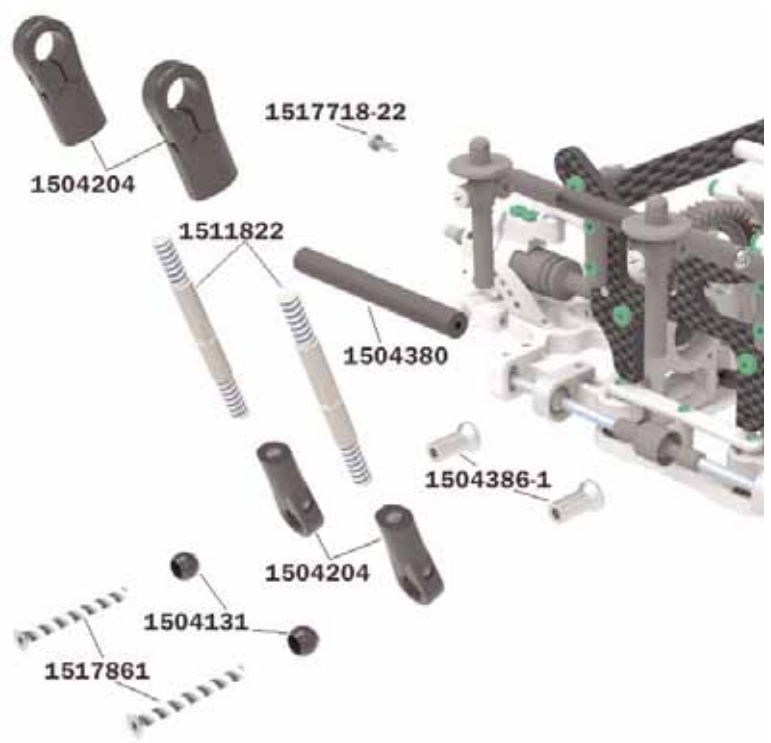

Vorderachse/front axle

Vorderachse/front axle

Dämpferbrücke vorne/Shock support front

Servosaver/Servo saver

Vorderachse/front axle

Chassisversteifung/Chassis reinforcement

Querlenker vorne oben links und rechts/A-arm front upper left and right

Chassisversteifung und Servoplatte/Chassis reinforcement and RC-plate

Hinterachse/rear axle

Achsschenkel hinten links und rechts/Axle hub rear lower left and right

Querlenker hinten unten links und rechts/A-arm rear lower left and right

Hinterachse/rear axle

Querlenker hinten unten links und rechts/A-arm rear lower left and right

Querlenker hinten oben und Getriebeplatte/A-arm rear upper and transmission bracket

Hinterachse/rear axle

Antriebseinheit/Drive section

Hinterachse/rear axle

Achtung/Attention!

Der Motorgehäusedeckel muss an der Unterseite bearbeitet werden. Der Motor darf auf der rechten Seite nicht auf das Chassis drücken!

The cover of the motor housing must be revised at the bottom!
Please take care that the motor don't touch the chassis plate on the right side!