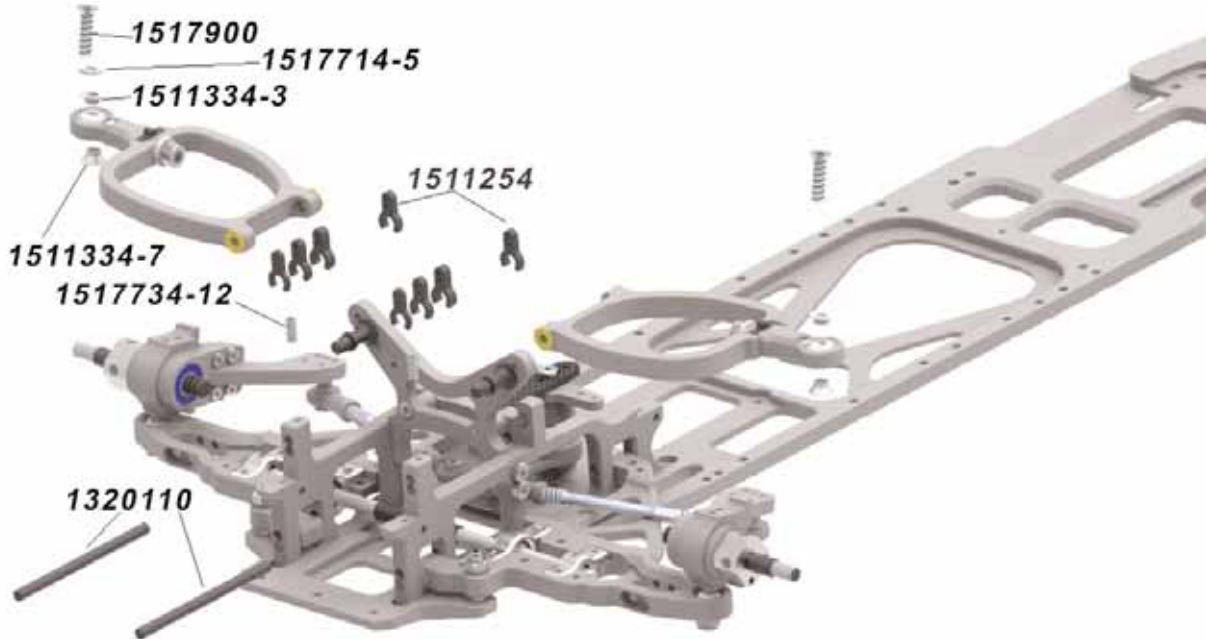

Aufbauanleitung Instruction manual

SX-4

"STEP IN CHASSIS"

#1306000

Vorderachse/front axle

Querlenker vorne oben links und rechts/A-arm front upper left and right

Achsschenkel vorne links und rechts/Axle hub front left and right

Vorderachse/front axle

Vorderachse/front axle

Dämpferbrücke vorne/Shock support front

Servosaver/Servo saver

Vorderachse/front axle

Chassisversteifung/Chassis reinforcement

Querlenker vorne oben links und rechts/A-arm front upper left and right

Chassisversteifung und Servoplatte/Chassis reinforcement and RC-plate

Hinterachse/rear axle

Achsschenkel hinten links und rechts/Axle hub rear lower left and right

Querlenker hinten unten links und rechts/A-arm rear lower left and right

Hinterachse/rear axle

Querlenker hinten unten links und rechts/A-arm rear lower left and right

Querlenker hinten oben und Getriebeplatte/A-arm rear upper and transmission bracket

Hinterachse/rear axle

Antriebseinheit/Drive section