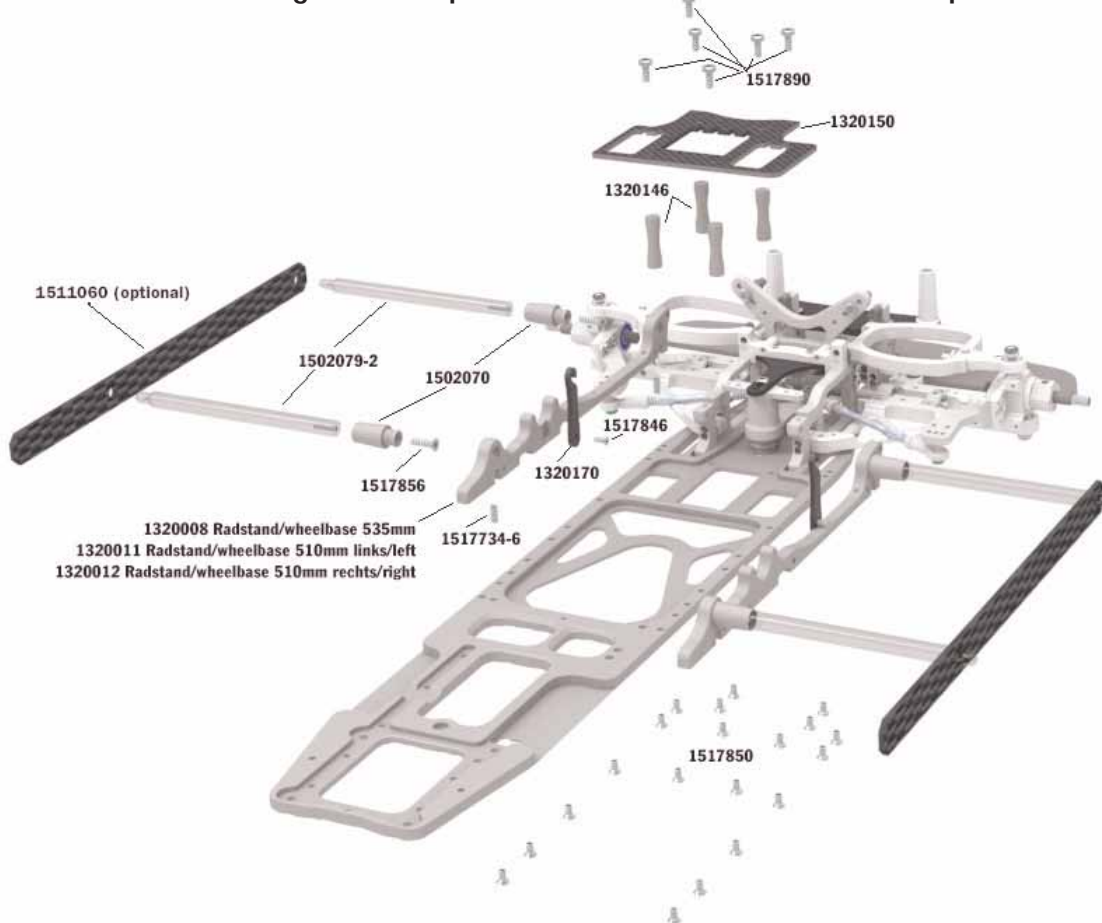

Aufbauanleitung Instruction manual

SX-4

"STEP IN CHASSIS"

#1306000

Vorderachse/front axle

Querlenker vorne oben links und rechts/A-arm front upper left and right

Achsschenkel vorne links und rechts/Axle hub front left and right

Vorderachse/front axle

Vorderachse/front axle

Dämpferbrücke vorne/Shock support front

Servosaver/Servo saver

Vorderachse/front axle

Chassisversteifung/Chassis reinforcement

Querlenker vorne oben links und rechts/A-arm front upper left and right

Chassisversteifung und Servoplatte/Chassis reinforcement and RC-plate

Hinterachse/rear axle

Achsschenkel hinten links und rechts/Axle hub rear lower left and right

Querlenker hinten unten links und rechts/A-arm rear lower left and right

Hinterachse/rear axle

Querlenker hinten unten links und rechts/A-arm rear lower left and right

Querlenker hinten oben und Getriebeplatte/A-arm rear upper and transmission bracket

Hinterachse/rear axle

Antriebseinheit/Drive section