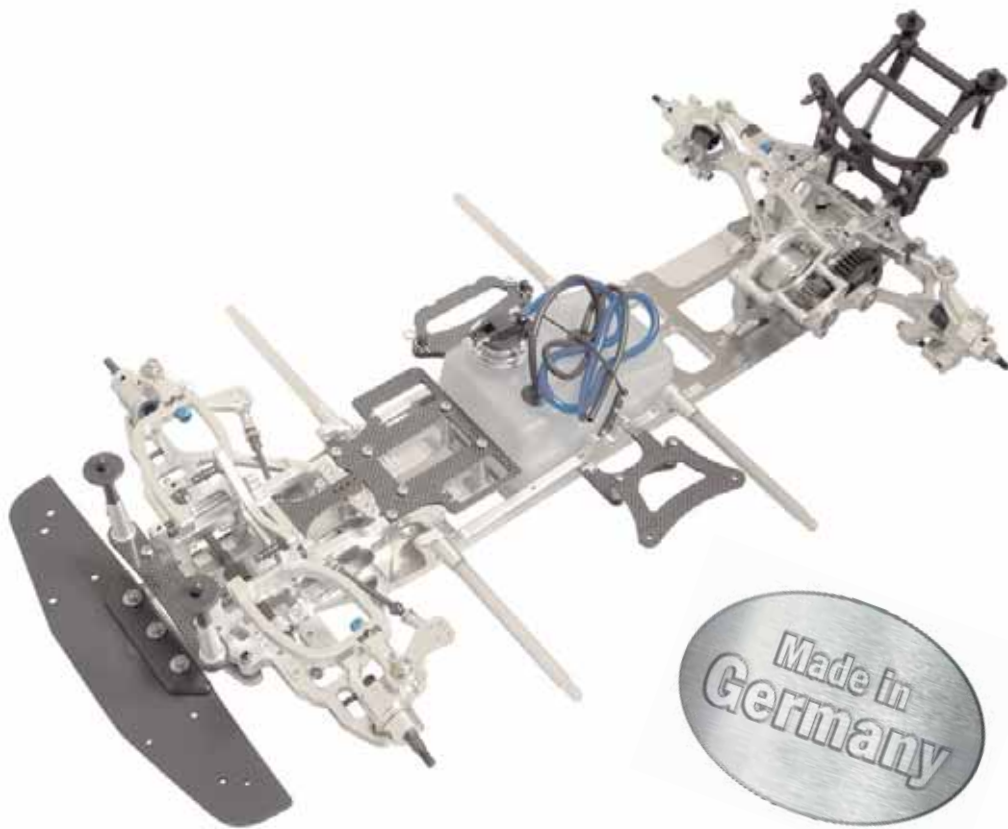

Aufbauanleitung Instruction manual

SX-4

"STEP IN CHASSIS"

#1306000

Vorderachse/front axle

Querlenker vorne oben links und rechts/A-arm front upper left and right

Achsschenkel vorne links und rechts/Axle hub front left and right

Vorderachse/front axle

Vorderachse/front axle

Dämpferbrücke vorne/Shock support front

Servosaver/Servo saver

Vorderachse/front axle

Chassisversteifung/Chassis reinforcement

Querlenker vorne oben links und rechts/A-arm front upper left and right

Chassisversteifung und Servoplatte/Chassis reinforcement and RC-plate

Hinterachse/rear axle

Achsschenkel hinten links und rechts/Axle hub rear lower left and right

Querlenker hinten unten links und rechts/A-arm rear lower left and right

Hinterachse/rear axle

Querlenker hinten unten links und rechts/A-arm rear lower left and right

Querlenker hinten oben und Getriebeplatte/A-arm rear upper and transmission bracket

Hinterachse/rear axle

Antriebseinheit/Drive section