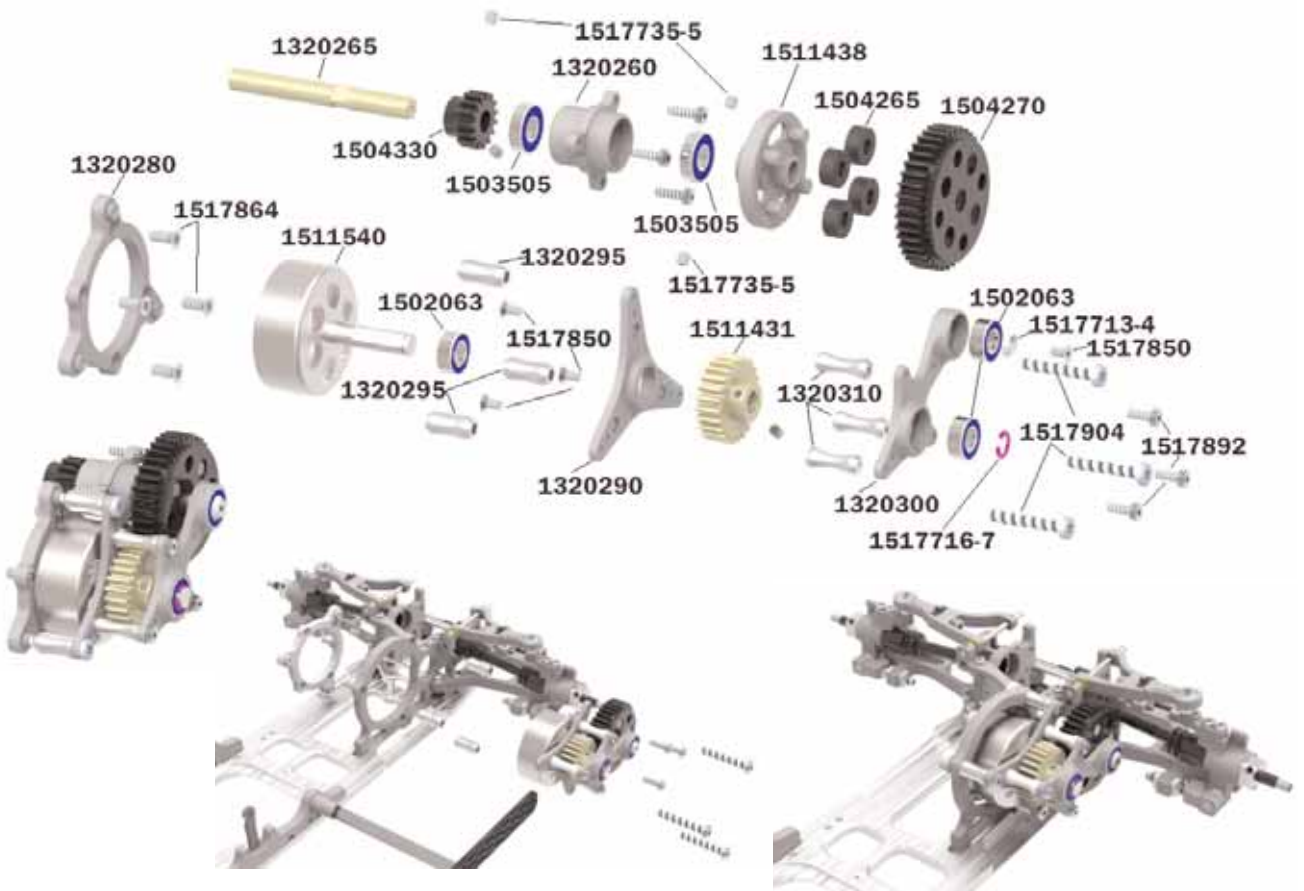

Vorderachse/front axle

Vorderachse/front axle

Dämpferbrücke vorne/Shock support front

Servosaver/Servo saver

Vorderachse/front axle

Chassisversteifung/Chassis reinforcement

Querlenker vorne oben links und rechts/A-arm front upper left and right

Chassisversteifung und Servoplatte/Chassis reinforcement and RC-plate

Hinterachse/rear axle

Achsschenkel hinten links und rechts/Axle hub rear lower left and right

Querlenker hinten unten links und rechts/A-arm rear lower left and right

Hinterachse/rear axle

Querlenker hinten unten links und rechts/A-arm rear lower left and right

Querlenker hinten oben und Getriebeplatte/A-arm rear upper and transmission bracket

Hinterachse/rear axle

Antriebseinheit/Drive section

Hinterachse/rear axle

Achtung/Attention!

Der Motorgehäusedeckel muss an der Unterseite bearbeitet werden. Der Motor darf auf der rechten Seite nicht auf das Chassis drücken!

The cover of the motor housing must be revised at the bottom!
Please take care that the motor don't touch the chassis plate on the right side!