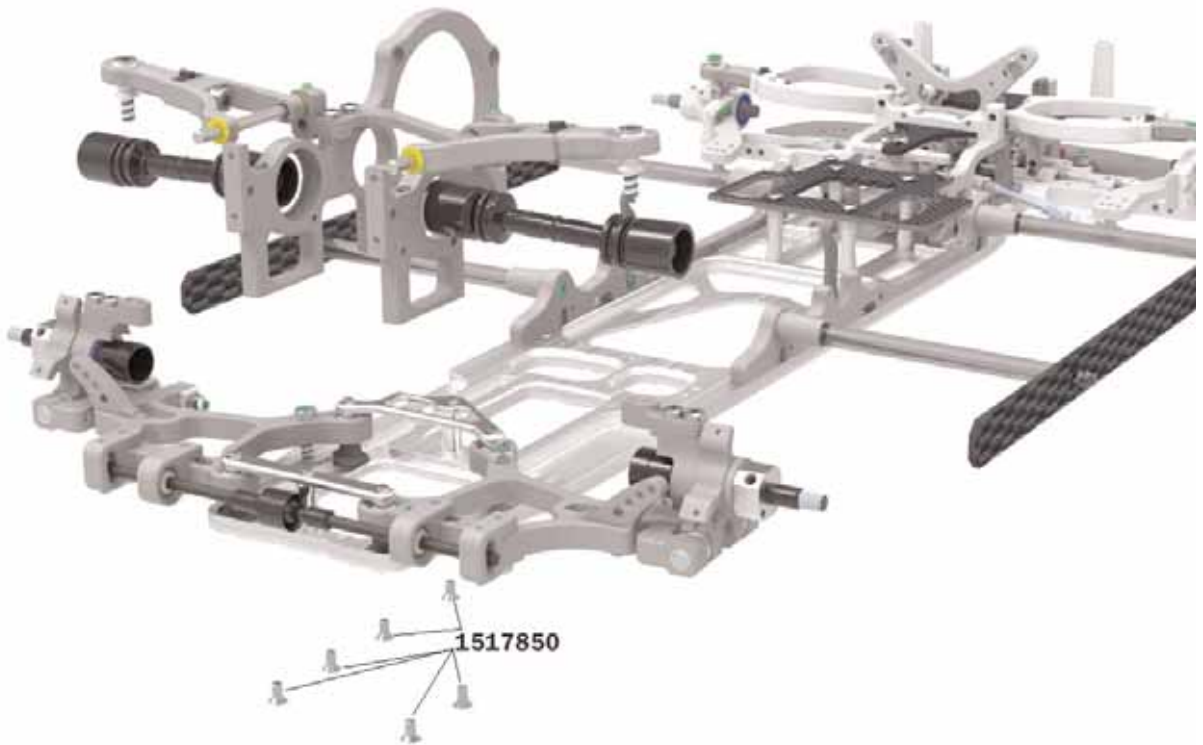

Vorderachse/front axle

Vorderachse/front axle

Dämpferbrücke vorne/Shock support front

Servosaver/Servo saver

Vorderachse/front axle

Chassisversteifung/Chassis reinforcement

Querlenker vorne oben links und rechts/A-arm front upper left and right

Chassisversteifung und Servoplatte/Chassis reinforcement and RC-plate

Hinterachse/rear axle

Achsschenkel hinten links und rechts/Axle hub rear lower left and right

Querlenker hinten unten links und rechts/A-arm rear lower left and right

Hinterachse/rear axle

Querlenker hinten unten links und rechts/A-arm rear lower left and right

Querlenker hinten oben und Getriebeplatte/A-arm rear upper and transmission bracket

Hinterachse/rear axle

Antriebseinheit/Drive section

Hinterachse/rear axle

Achtung/Attention!

Der Motorgehäusedeckel muss an der Unterseite bearbeitet werden. Der Motor darf auf der rechten Seite nicht auf das Chassis drücken!

The cover of the motor housing must be revised at the bottom!
Please take care that the motor don't touch the chassis plate on the right side!