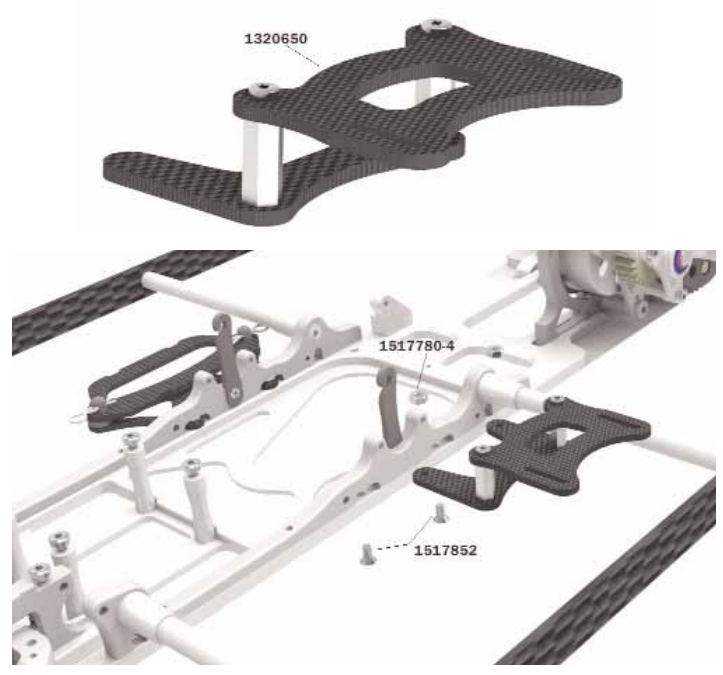

Chassisversteifung und Servoplatte/Chassis reinforcement and RC-plate

Hinterachse/rear axle

Achsschenkel hinten links und rechts/Axle hub rear lower left and right

Querlenker hinten unten links und rechts/A-arm rear lower left and right

Hinterachse/rear axle

Querlenker hinten unten links und rechts/A-arm rear lower left and right

Querlenker hinten oben und Getriebeplatte/A-arm rear upper and transmission bracket

Hinterachse/rear axle

Antriebseinheit/Drive section

Hinterachse/rear axle

Achtung/Attention!

Der Motorgehäusedeckel muss an der Unterseite bearbeitet werden. Der Motor darf auf der rechten Seite nicht auf das Chassis drücken!

The cover of the motor housing must be revised at the bottom!
Please take care that the motor don't touch the chassis plate on the right side!

Akku- und Resonanzrohrhalter/Battery and exhaust support

RC-Einbau/RC installation

Kraftstofftank/feul tank

Frontrammer/front bumper

Mehr Informationen über H.A.R.M. Racing
Find more information about H.A.R.M. Racing
www.harm-racing-world.de