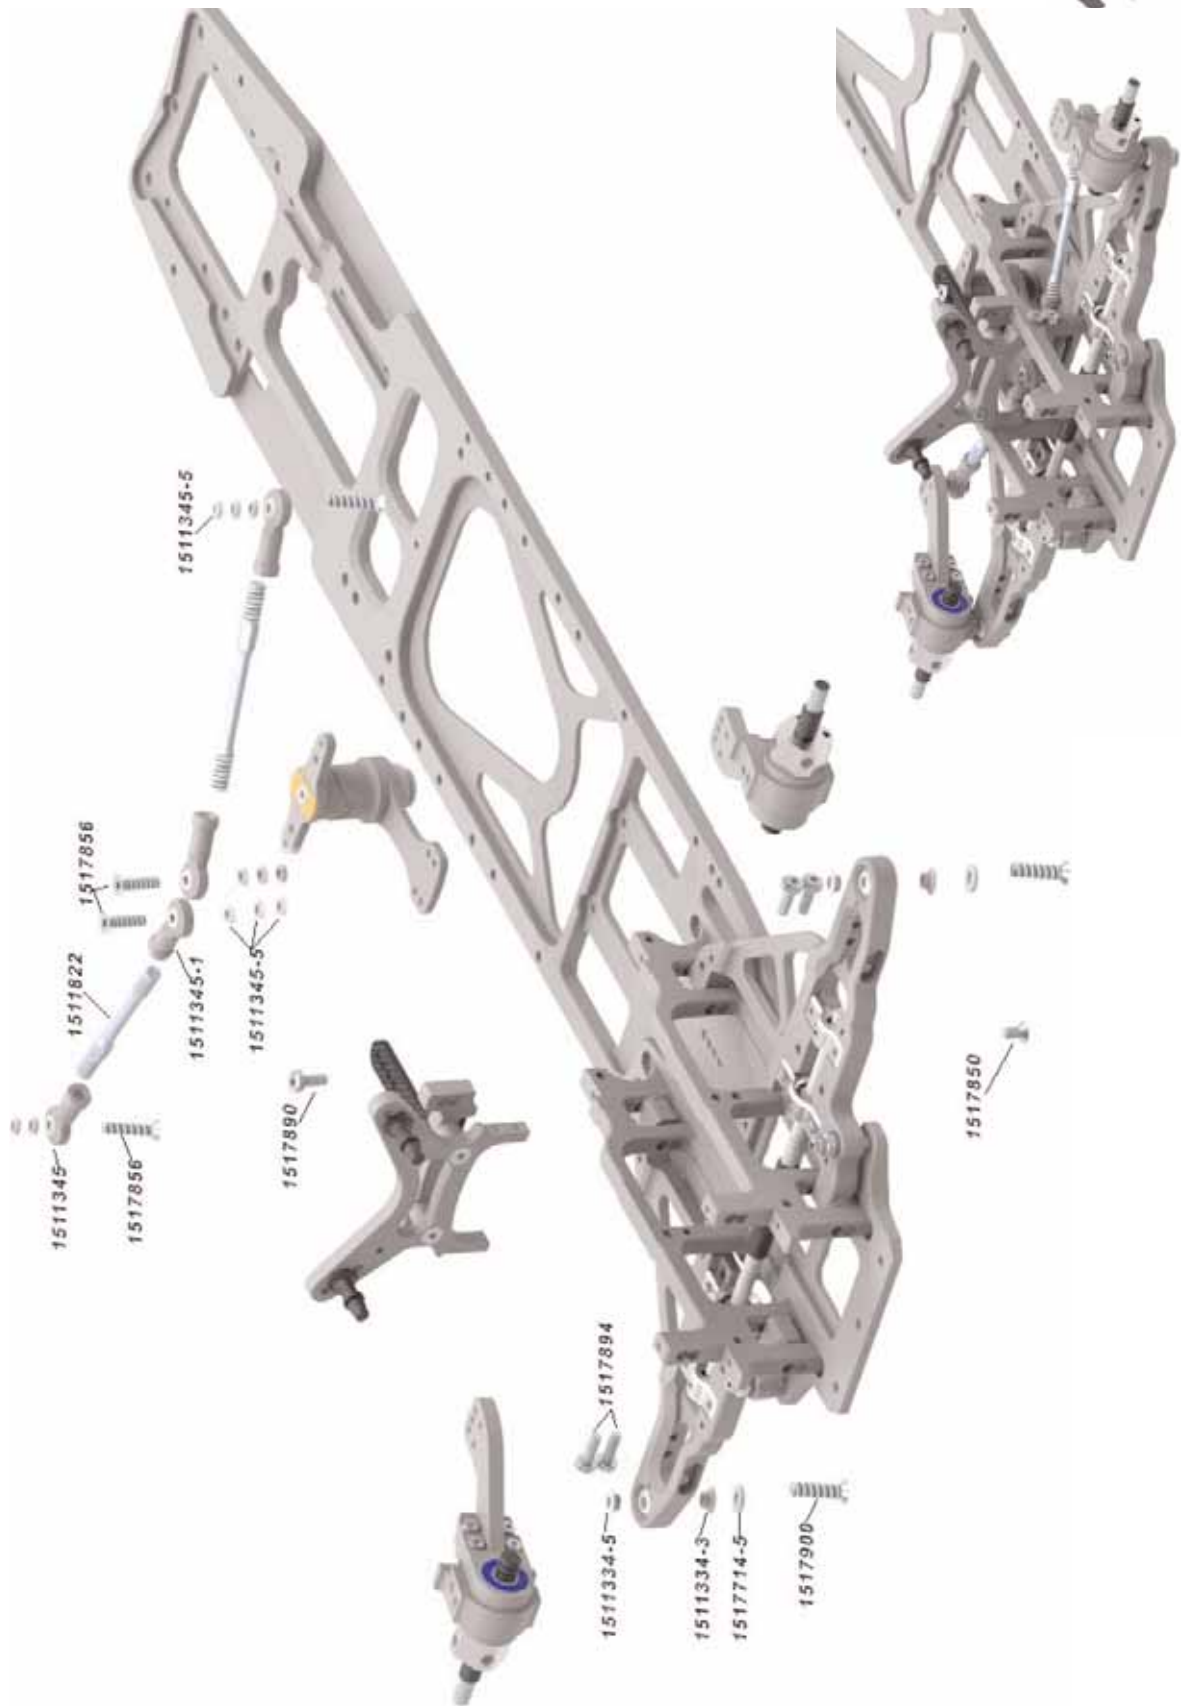

Aufbauanleitung Instruction manual

SX-4

"STEP IN CHASSIS"

#1306000

Vorderachse/front axle

Querlenker vorne oben links und rechts/A-arm front upper left and right

Achsschenkel vorne links und rechts/Axle hub front left and right

Vorderachse/front axle

Vorderachse/front axle

Dämpferbrücke vorne/Shock support front

Servosaver/Servo saver

Vorderachse/front axle

Chassisversteifung/Chassis reinforcement

Querlenker vorne oben links und rechts/A-arm front upper left and right

Chassisversteifung und Servoplatte/Chassis reinforcement and RC-plate

Hinterachse/rear axle

Achsschenkel hinten links und rechts/Axle hub rear lower left and right

Querlenker hinten unten links und rechts/A-arm rear lower left and right

Hinterachse/rear axle

Querlenker hinten unten links und rechts/A-arm rear lower left and right

Querlenker hinten oben und Getriebeplatte/A-arm rear upper and transmission bracket

Hinterachse/rear axle

Antriebseinheit/Drive section