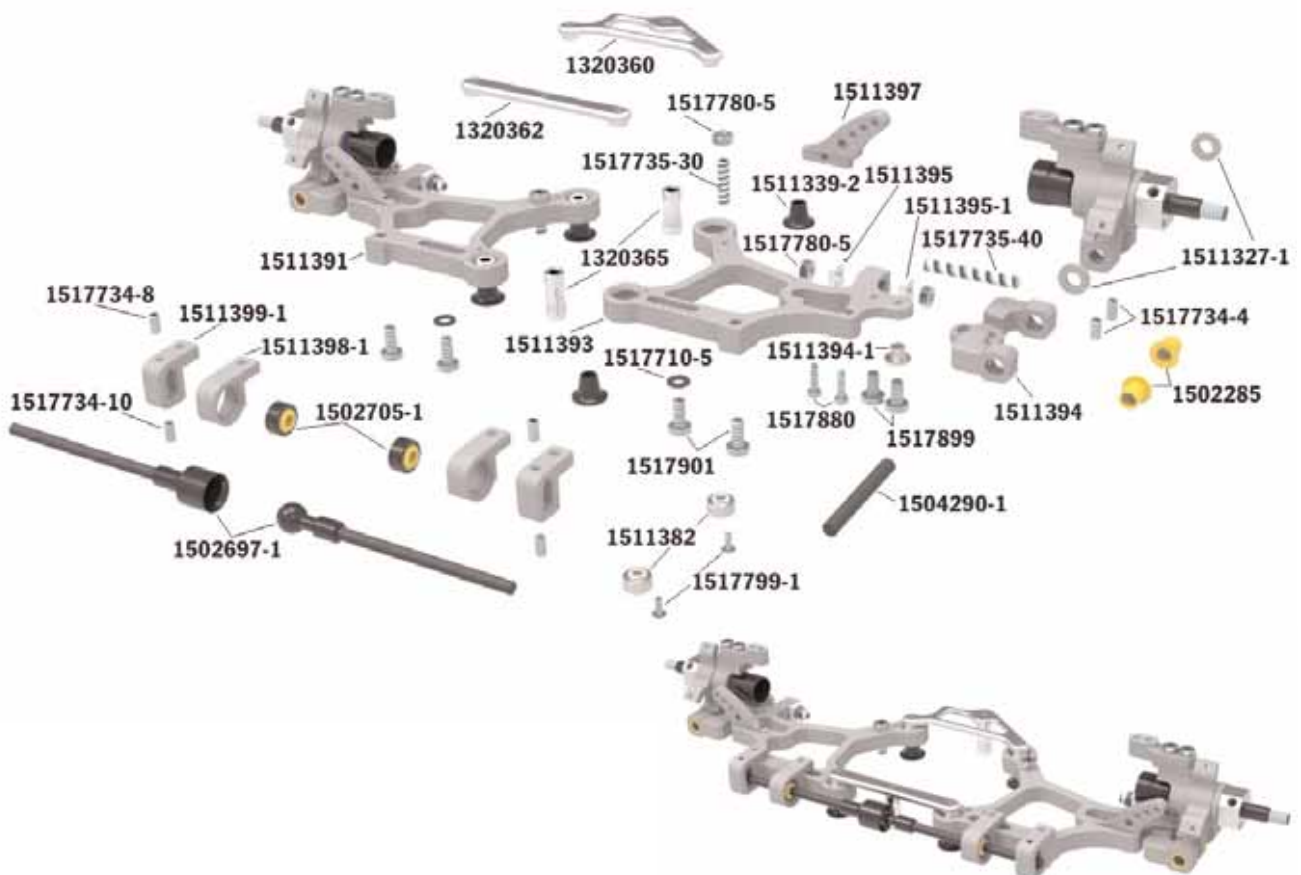

Aufbauanleitung Instruction manual

SX-4

"STEP IN CHASSIS"

#1306000

Vorderachse/front axle

Querlenker vorne oben links und rechts/A-arm front upper left and right

Achsschenkel vorne links und rechts/Axle hub front left and right

Vorderachse/front axle

Vorderachse/front axle

Dämpferbrücke vorne/Shock support front

Servosaver/Servo saver

Vorderachse/front axle

Chassisversteifung/Chassis reinforcement

Querlenker vorne oben links und rechts/A-arm front upper left and right

Chassisversteifung und Servoplatte/Chassis reinforcement and RC-plate

Hinterachse/rear axle

Achsschenkel hinten links und rechts/Axle hub rear lower left and right

Querlenker hinten unten links und rechts/A-arm rear lower left and right

Hinterachse/rear axle

Querlenker hinten unten links und rechts/A-arm rear lower left and right

Querlenker hinten oben und Getriebeplatte/A-arm rear upper and transmission bracket

Hinterachse/rear axle

Antriebseinheit/Drive section